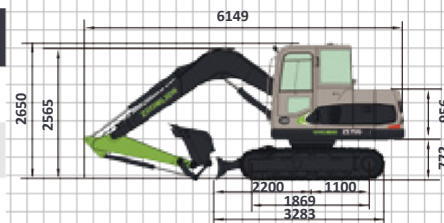

PÁSOVÝ BAGER ZE75G

ZOOMLION

PÁSOVÝ BAGER ZE75G

	Položka	ZE75G	
Základné technické údaje	Prevádzková hmotnosť	7500 kg	16530 lb
	Štandardná kapacita lyžice	0.3 m ³	0.39 yd ³
	Rýchlosť otáčania	11 ot/min	
	Rýchlosť jazdy (vysoká/nízka)	4,8/ 2,9km/h	2,98/1,8 mph
	Rypná sila lyžice	56 kN	12580 lbf
	Rypná sila ramena	38 kN	8540 lbf (libier sily)
Motor	Výrobca motora	YANMAR	
	Model motora	4TNV98C-WSY	
	Menovitý výkon	42.4 kW/2000 ot/min	56,85 HP/2000 ot/min
	Zdvihový objem	3.3 L	201,4 kubických palcov (in ³)
	Emisná norma	EÚ Stage V/Tier 4F	
Rozmery	Dĺžka	6149 mm	242,09 palcov
	Šírka	2346 mm	92,36 palcov
	Výška	2650 mm	104,33 palcov
	Polomer otáčania zadnej časti	1775 mm	69,88 palcov
	Rozchod pásov	1750 mm	68,89 palcov
	Dĺžka pásu na zemi	2200 mm	86,61 palcov
Prevádzkový rozsah	Maximálny rádius kopania	6270 mm	246,85 palcov
	Maximálny dosah kopania	6120 mm	240,94 palcov
	Maximálna hĺbka kopania	4046 mm	159,29 palcov
	Maximálna výška kopania	7003 mm	275,71 palcov
	Maximálna výška vyklápania	5128 mm	201,88 palcov