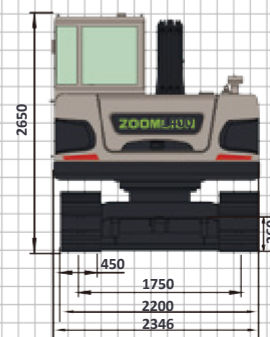

PÁSOVÝ BAGER ZE75G

ZOOMLION

PÁSOVÝ BAGER ZE75G

	Položka	ZE75G	
Základné technické údaje	Prevádzková hmotnosť	7500 kg	16530 lb
	Štandardná kapacita lyžice	0.3 m ³	0.39 yd ³
	Rýchlosť otáčania	11 ot/min	
	Rýchlosť jazdy (vysoká/nízka)	4,8/ 2,9km/h	2,98/1,8 mph
	Rypná sila lyžice	56 kN	12580 lbf
	Rypná sila ramena	38 kN	8540 lbf (libier sily)
Motor	Výrobca motora	YANMAR	
	Model motora	4TNV98C-WSY	
	Menovitý výkon	42.4 kW/2000 ot/min	56,85 HP/2000 ot/min
	Zdvihový objem	3.3 L	201,4 kubických palcov (in ³)
	Emisná norma	EÚ Stage V/Tier 4F	
Rozmery	Dĺžka	6149 mm	242,09 palcov
	Šírka	2346 mm	92,36 palcov
	Výška	2650 mm	104,33 palcov
	Polomer otáčania zadnej časti	1775 mm	69,88 palcov
	Rozchod pásov	1750 mm	68,89 palcov
	Dĺžka pásu na zemi	2200 mm	86,61 palcov
Prevádzkový rozsah	Maximálny rádius kopania	6270 mm	246,85 palcov
	Maximálny dosah kopania	6120 mm	240,94 palcov
	Maximálna hĺbka kopania	4046 mm	159,29 palcov
	Maximálna výška kopania	7003 mm	275,71 palcov
	Maximálna výška vyklápania	5128 mm	201,88 palcov