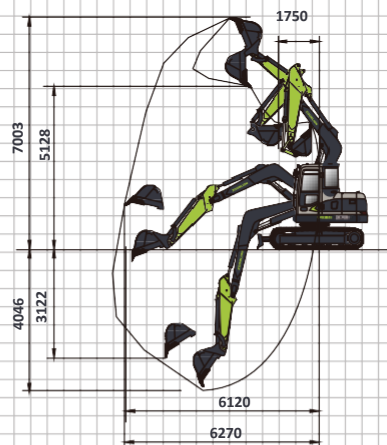

PÁSOVÝ BAGER ZE75G

ZOOMLION

PÁSOVÝ BAGER ZE75G

	Položka	ZE75G	
Základné technické údaje	Prevádzková hmotnosť	7500 kg	16530 lb
	Štandardná kapacita lyžice	0.3 m ³	0.39 yd ³
	Rýchlosť otáčania	11 ot/min	
	Rýchlosť jazdy (vysoká/nízka)	4,8/ 2,9km/h	2,98/1,8 mph
	Rypná sila lyžice	56 kN	12580 lbf
	Rypná sila ramena	38 kN	8540 lbf (libier sily)
Motor	Výrobca motora	YANMAR	
	Model motora	4TNV98C-WSY	
	Menovitý výkon	42.4 kW/2000 ot/min	56,85 HP/2000 ot/min
	Zdvihový objem	3.3 L	201,4 kubických palcov (in ³)
	Emisná norma	EÚ Stage V/Tier 4F	
Rozmery	Dĺžka	6149 mm	242,09 palcov
	Šírka	2346 mm	92,36 palcov
	Výška	2650 mm	104,33 palcov
	Polomer otáčania zadnej časti	1775 mm	69,88 palcov
	Rozchod pásov	1750 mm	68,89 palcov
	Dĺžka pásu na zemi	2200 mm	86,61 palcov
Prevádzkový rozsah	Maximálny rádius kopania	6270 mm	246,85 palcov
	Maximálny dosah kopania	6120 mm	240,94 palcov
	Maximálna hĺbka kopania	4046 mm	159,29 palcov
	Maximálna výška kopania	7003 mm	275,71 palcov
	Maximálna výška vyklápania	5128 mm	201,88 palcov