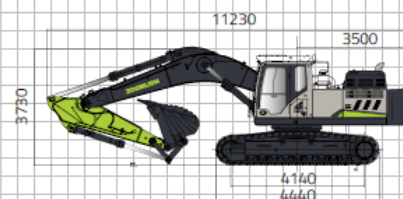

PÁSOVÝ BAGER

ZE375G

NEW ARRIVAL®
for JZPVK Company

ZOOMLION

PÁSOVÝ BAGER ZE375G

	Položka	ZE375G	
Základné technické údaje	Prevádzková hmotnosť	37500 kg	82670 lb
	Štandardná kapacita lyžice	1.9 m ³	2.49 yd ³
	Rýchlosť otáčania	10,2 ot./min	
	Rýchlosť jazdy (vysoká/nízka)	5,0/ 3,0km/h	3,11/1,86 mph
	Maximálna ťažná sila	315 kN	70810 lbf
	Rypná sila lyžice	241 kN	54170 lbf
	Rypná sila ramena	202 kN	45410 lbf
Motor	Výrobca motora	CUMMINS	
	Model motora	L 9	
	Menovitý výkon	242 kw /1800 ot/min	324,5 HP/1800 ot/min
	Zdvihový objem	8,9 L	543kubických palcov (in ³)
	Emisná norma	EÚ Stage V/Tier 4F	
Rozmery	Dĺžka	11230 mm	442,46 palcov
	Šírka	3390 mm	133,56 palcov
	Výška	3730 mm	146,96 palcov
	Polomer otáčania zadnej časti	3500 mm	137,9 palcov
	Rozchod pásov	2590 mm	102,04 palcov
	Dĺžka pásu na zemi	4140 mm	163,11 palcov
	Prevádzkový rozsah	Maximálny rádius kopania	10890 mm
Maximálny dosah kopania		10690 mm	421,18 palcov
Maximálna hĺbka kopania		7105 mm	279,93 palcov
Maximálna výška kopania		9995 mm	393,8 palcov
Maximálna výška vyklápania		6865 mm	270,48 palcov