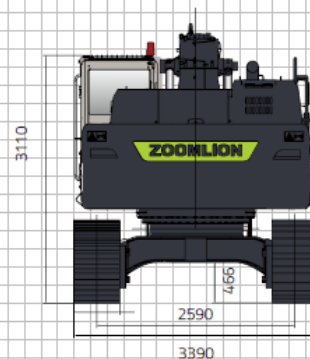

PÁSOVÝ BAGER

ZE375G

NEW ARRIVAL®
for JZPVK Company

ZOOMLION

PÁSOVÝ BAGER ZE375G

	Položka	ZE375G	
Základné technické údaje	Prevádzková hmotnosť	37500 kg	82670 lb
	Štandardná kapacita lyžice	1.9 m ³	2.49 yd ³
	Rýchlosť otáčania	10,2 ot./min	
	Rýchlosť jazdy (vysoká/nízka)	5,0/ 3,0km/h	3,11/1,86 mph
	Maximálna ťažná sila	315 kN	70810 lbf
	Rypná sila lyžice	241 kN	54170 lbf
	Rypná sila ramena	202 kN	45410 lbf
Motor	Výrobca motora	CUMMINS	
	Model motora	L 9	
	Menovitý výkon	242 kw /1800 ot/min	324,5 HP/1800 ot/min
	Zdvihový objem	8,9 L	543kubických palcov (in ³)
	Emisná norma	EÚ Stage V/Tier 4F	
Rozmery	Dĺžka	11230 mm	442,46 palcov
	Šírka	3390 mm	133,56 palcov
	Výška	3730 mm	146,96 palcov
	Polomer otáčania zadnej časti	3500 mm	137,9 palcov
	Rozchod pásov	2590 mm	102,04 palcov
	Dĺžka pásu na zemi	4140 mm	163,11 palcov
	Prevádzkový rozsah	Maximálny rádius kopania	10890 mm
Maximálny dosah kopania		10690 mm	421,18 palcov
Maximálna hĺbka kopania		7105 mm	279,93 palcov
Maximálna výška kopania		9995 mm	393,8 palcov
Maximálna výška vyklápania		6865 mm	270,48 palcov