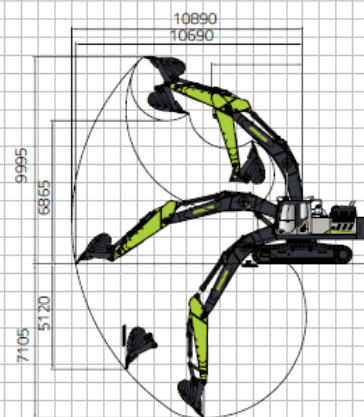

PÁSOVÝ BAGER

ZE375G

NEW ARRIVAL®
for JZPVK Company

ZOOMLION

PÁSOVÝ BAGER ZE375G

	Položka	ZE375G	
Základné technické údaje	Prevádzková hmotnosť	37500 kg	82670 lb
	Štandardná kapacita lyžice	1.9 m ³	2.49 yd ³
	Rýchlosť otáčania	10,2 ot./min	
	Rýchlosť jazdy (vysoká/nízka)	5,0/ 3,0km/h	3,11/1,86 mph
	Maximálna ťažná sila	315 kN	70810 lbf
	Rypná sila lyžice	241 kN	54170 lbf
	Rypná sila ramena	202 kN	45410 lbf
Motor	Výrobca motora	CUMMINS	
	Model motora	L 9	
	Menovitý výkon	242 kw /1800 ot/min	324,5 HP/1800 ot/min
	Zdvihový objem	8,9 L	543kubických palcov (in ³)
	Emisná norma	EÚ Stage V/Tier 4F	
Rozmery	Dĺžka	11230 mm	442,46 palcov
	Šírka	3390 mm	133,56 palcov
	Výška	3730 mm	146,96 palcov
	Polomer otáčania zadnej časti	3500 mm	137,9 palcov
	Rozchod pásov	2590 mm	102,04 palcov
	Dĺžka pásu na zemi	4140 mm	163,11 palcov
	Prevádzkový rozsah	Maximálny rádius kopania	10890 mm
Maximálny dosah kopania		10690 mm	421,18 palcov
Maximálna hĺbka kopania		7105 mm	279,93 palcov
Maximálna výška kopania		9995 mm	393,8 palcov
Maximálna výška vyklápania		6865 mm	270,48 palcov