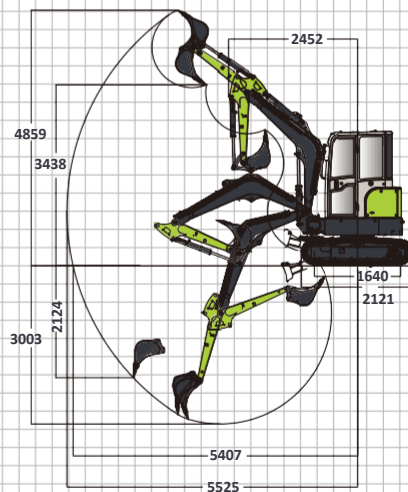

PÁSOVÝ BAGER ZE35GU

ZOOMLION

PÁSOVÝ BAGER ZE35GU

| | Položka | ZE35GU | |
|----------------------------|-------------------------------|--------------------------|---|
| Základné technické údaje | Prevádzková hmotnosť | 3790 kg | 8355 lb |
| | Štandardná kapacita lyžice | 0.1 m ³ | 0.13 yd ³ |
| | Rýchlosť otáčania | 9 ot/min | |
| | Rýchlosť jazdy (vysoká/nízka) | 4,5/ 2,3km/h | 2,8/1,4 mph |
| | Rypná sila lyžice | 34,6 kN | 7775 lbf |
| | Rypná sila ramena | 19,5 kN | 4380 lbf (libier sily) |
| | Motor | Výrobca motora | Kubota |
| Model motora | | D1703 | |
| Menovitý výkon | | 18.2 kW /2200 ot/min | 25.1 HP /2200 ot/min |
| Zdvihový objem | | 1,647 L | 100,5 kubických palcov (in ³) |
| Emisná norma | | EÚ Stage V/Tier 4F | |
| Rozmery | | Dĺžka | 4915 mm |
| | Šírka | 1700 mm | 66,98 palcov |
| | Výška | 2530 mm | 99,68 palcov |
| | Polomer otáčania zadnej časti | 850 mm | 33,49 palcov |
| | Rozchod pásov | 1400 mm | 55,16 palcov |
| | Dĺžka pásu na zemi | 1640 mm | 64,61 palcov |
| | Prevádzkový rozsah | Maximálny rádius kopania | 5525 mm |
| Maximálny dosah kopania | | 5407 mm | 219 palcov |
| Maximálna hĺbka kopania | | 3003 mm | 118,31 palcov |
| Maximálna výška kopania | | 4859 mm | 191,44 palcov |
| Maximálna výška vyklápania | | 3438 mm | 135,45 palcov |