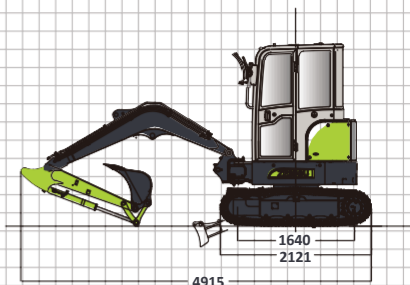

PÁSOVÝ BAGER ZE35GU

ZOOMLION

PÁSOVÝ BAGER ZE35GU

| | Položka | ZE35GU | |
|----------------------------|-------------------------------|--------------------------|---|
| Základné technické údaje | Prevádzková hmotnosť | 3790 kg | 8355 lb |
| | Štandardná kapacita lyžice | 0.1 m ³ | 0.13 yd ³ |
| | Rýchlosť otáčania | 9 ot/min | |
| | Rýchlosť jazdy (vysoká/nízka) | 4,5/ 2,3km/h | 2,8/1,4 mph |
| | Rypná sila lyžice | 34,6 kN | 7775 lbf |
| | Rypná sila ramena | 19,5 kN | 4380 lbf (libier sily) |
| | Motor | Výrobca motora | Kubota |
| Model motora | | D1703 | |
| Menovitý výkon | | 18.2 kW /2200 ot/min | 25.1 HP /2200 ot/min |
| Zdvihový objem | | 1,647 L | 100,5 kubických palcov (in ³) |
| Emisná norma | | EÚ Stage V/Tier 4F | |
| Rozmery | | Dĺžka | 4915 mm |
| | Šírka | 1700 mm | 66,98 palcov |
| | Výška | 2530 mm | 99,68 palcov |
| | Polomer otáčania zadnej časti | 850 mm | 33,49 palcov |
| | Rozchod pásov | 1400 mm | 55,16 palcov |
| | Dĺžka pásu na zemi | 1640 mm | 64,61 palcov |
| | Prevádzkový rozsah | Maximálny rádius kopania | 5525 mm |
| Maximálny dosah kopania | | 5407 mm | 219 palcov |
| Maximálna hĺbka kopania | | 3003 mm | 118,31 palcov |
| Maximálna výška kopania | | 4859 mm | 191,44 palcov |
| Maximálna výška vyklápania | | 3438 mm | 135,45 palcov |