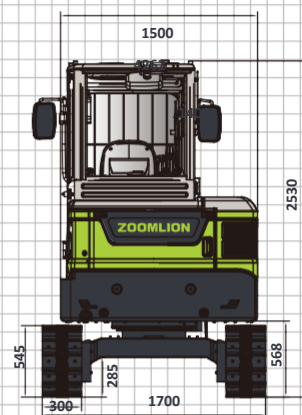

PÁSOVÝ BAGER ZE35GU

ZOOMLION

PÁSOVÝ BAGER ZE35GU

| | Položka | ZE35GU | |
|----------------------------|-------------------------------|--------------------------|---|
| Základné technické údaje | Prevádzková hmotnosť | 3790 kg | 8355 lb |
| | Štandardná kapacita lyžice | 0.1 m ³ | 0.13 yd ³ |
| | Rýchlosť otáčania | 9 ot/min | |
| | Rýchlosť jazdy (vysoká/nízka) | 4,5/ 2,3km/h | 2,8/1,4 mph |
| | Rypná sila lyžice | 34,6 kN | 7775 lbf |
| | Rypná sila ramena | 19,5 kN | 4380 lbf (libier sily) |
| | Motor | Výrobca motora | Kubota |
| Model motora | | D1703 | |
| Menovitý výkon | | 18.2 kW /2200 ot/min | 25.1 HP /2200 ot/min |
| Zdvihový objem | | 1,647 L | 100,5 kubických palcov (in ³) |
| Emisná norma | | EÚ Stage V/Tier 4F | |
| Rozmery | | Dĺžka | 4915 mm |
| | Šírka | 1700 mm | 66,98 palcov |
| | Výška | 2530 mm | 99,68 palcov |
| | Polomer otáčania zadnej časti | 850 mm | 33,49 palcov |
| | Rozchod pásov | 1400 mm | 55,16 palcov |
| | Dĺžka pásu na zemi | 1640 mm | 64,61 palcov |
| | Prevádzkový rozsah | Maximálny rádius kopania | 5525 mm |
| Maximálny dosah kopania | | 5407 mm | 219 palcov |
| Maximálna hĺbka kopania | | 3003 mm | 118,31 palcov |
| Maximálna výška kopania | | 4859 mm | 191,44 palcov |
| Maximálna výška vyklápania | | 3438 mm | 135,45 palcov |