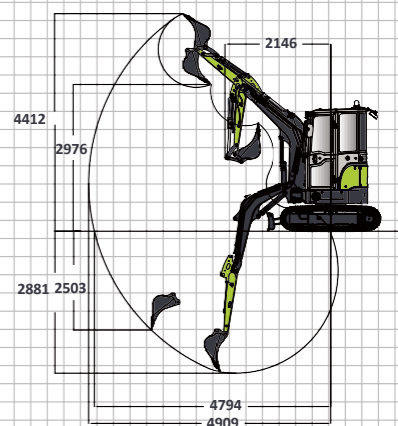

PÁSOVÝ BAGER ZE26GU

NEW ARRIVAL®

for  JZPVK Company

ZOOMLION

PÁSOVÝ BAGER ZE26GU

	Položka	ZE26GU	
Základné technické údaje	Prevádzková hmotnosť	2750 kg	6060 lb
	Štandardná kapacita lyžice	0.08 m ³	0.10 yd ³
	Rýchlosť otáčania	11 ot/min	
	Rýchlosť jazdy (vysoká/nízka)	4,9 / 2,7km/h	3/1,7 mph
	Rypná sila lyžice	23,5 kN	5280 lbf
	Rypná sila ramena	13,84 kN	3110 lbf (libier sily)
Motor	Výrobca motora	Kubota	
	Model motora	D1105	
	Menovitý výkon	15,4 kW/2400 ot/min	20,65 HP/2400 ot/min
	Zdvihový objem	1,123 L	68,5 kubických palcov (in ³)
	Emisná norma	EÚ Stage V/Tier 4F	
Rozmery	Dĺžka	4262 mm	167,92 palcov
	Šírka	1500 mm	59,1 palcov
	Výška	2490 mm	98,1 palcov
	Polomer otáčania zadnej časti	750 mm	29,55 palcov
	Rozchod pásov	1200 mm	47,28 palcov
	Dĺžka pásu na zemi	1535 mm	60,47 palcov
Prevádzkový rozsah	Maximálny rádius kopania	4909 mm	193,41 palcov
	Maximálny dosah kopania	4794 mm	188,88 palcov
	Maximálna hĺbka kopania	2881 mm	113,51 palcov
	Maximálna výška kopania	4412 mm	173,83 palcov
	Maximálna výška vyklápania	2976 mm	117,25 palcov