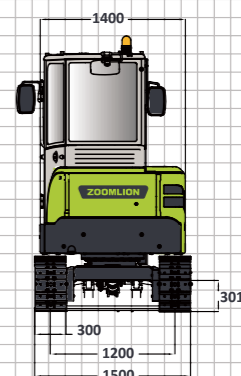

PÁSOVÝ BAGER ZE26GU

NEW ARRIVAL®

for  JZPVK Company

ZOOMLION

PÁSOVÝ BAGER ZE26GU

	Položka	ZE26GU	
Základné technické údaje	Prevádzková hmotnosť	2750 kg	6060 lb
	Štandardná kapacita lyžice	0.08 m ³	0.10 yd ³
	Rýchlosť otáčania	11 ot/min	
	Rýchlosť jazdy (vysoká/nízka)	4,9 / 2,7km/h	3/1,7 mph
	Rypná sila lyžice	23,5 kN	5280 lbf
	Rypná sila ramena	13,84 kN	3110 lbf (libier sily)
Motor	Výrobca motora	Kubota	
	Model motora	D1105	
	Menovitý výkon	15,4 kW/2400 ot/min	20,65 HP/2400 ot/min
	Zdvihový objem	1,123 L	68,5 kubických palcov (in ³)
	Emisná norma	EÚ Stage V/Tier 4F	
Rozmery	Dĺžka	4262 mm	167,92 palcov
	Šírka	1500 mm	59,1 palcov
	Výška	2490 mm	98,1 palcov
	Polomer otáčania zadnej časti	750 mm	29,55 palcov
	Rozchod pásov	1200 mm	47,28 palcov
	Dĺžka pásu na zemi	1535 mm	60,47 palcov
Prevádzkový rozsah	Maximálny rádius kopania	4909 mm	193,41 palcov
	Maximálny dosah kopania	4794 mm	188,88 palcov
	Maximálna hĺbka kopania	2881 mm	113,51 palcov
	Maximálna výška kopania	4412 mm	173,83 palcov
	Maximálna výška vyklápania	2976 mm	117,25 palcov