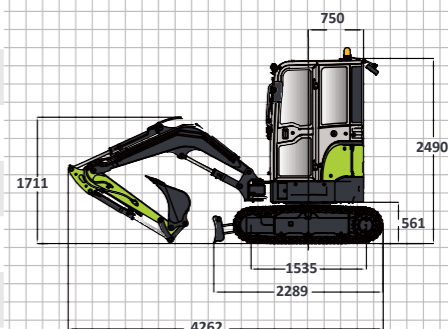

PÁSOVÝ BAGER ZE26GU

NEW ARRIVAL®

for  JZPVK Company

ZOOMLION

PÁSOVÝ BAGER ZE26GU

	Položka	ZE26GU	
Základné technické údaje	Prevádzková hmotnosť	2750 kg	6060 lb
	Štandardná kapacita lyžice	0.08 m ³	0.10 yd ³
	Rýchlosť otáčania	11 ot/min	
	Rýchlosť jazdy (vysoká/nízka)	4,9 / 2,7km/h	3/1,7 mph
	Rypná sila lyžice	23,5 kN	5280 lbf
	Rypná sila ramena	13,84 kN	3110 lbf (libier sily)
Motor	Výrobca motora	Kubota	
	Model motora	D1105	
	Menovitý výkon	15,4 kW/2400 ot/min	20,65 HP/2400 ot/min
	Zdvihový objem	1,123 L	68,5 kubických palcov (in ³)
	Emisná norma	EÚ Stage V/Tier 4F	
Rozmery	Dĺžka	4262 mm	167,92 palcov
	Šírka	1500 mm	59,1 palcov
	Výška	2490 mm	98,1 palcov
	Polomer otáčania zadnej časti	750 mm	29,55 palcov
	Rozchod pásov	1200 mm	47,28 palcov
	Dĺžka pásu na zemi	1535 mm	60,47 palcov
Prevádzkový rozsah	Maximálny rádius kopania	4909 mm	193,41 palcov
	Maximálny dosah kopania	4794 mm	188,88 palcov
	Maximálna hĺbka kopania	2881 mm	113,51 palcov
	Maximálna výška kopania	4412 mm	173,83 palcov
	Maximálna výška vyklápania	2976 mm	117,25 palcov