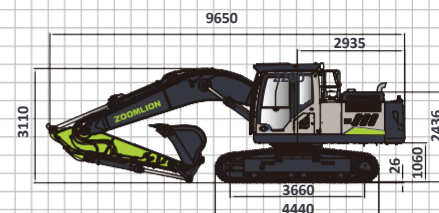

# PÁSOVÝ BAGER ZE210GLC

**ZOOMLION**

# PÁSOVÝ BAGER ZE210GLC

	Položka	ZE210GLC	
Základné technické údaje	Prevádzková hmotnosť	22700 kg	16530 lb
	Štandardná kapacita lyžice	0.85-1.2 m <sup>3</sup>	0.39 yd <sup>3</sup>
	Rýchlosť otáčania	12 ot/min	
	Rýchlosť jazdy (vysoká/nízka)	5.5 /3,5 km/h	3,41/2,17 mph
	Maximálna ťažná sila	210 kN	47165 lbf
	Rypná sila lyžice	150 kN	33720 lbf
	Rypná sila ramena	109 kN	24500 lbf
Motor	Výrobca motora	CUMMINS	
	Model motora	B6.7	
	Menovitý výkon	129 kw/2200 ot/min	173 HP/2000 ot/min
	Zdvihový objem	6,7 L	409 (palcov kubických) in <sup>3</sup>
	Emisná norma	EÚ Stage V/Tier 4F	
Rozmery	Dĺžka	9650 mm	379,92 palcov
	Šírka	2990 mm	117,72 palcov
	Výška	3110 mm	122,44 palcov
	Polomer otáčania zadnej časti	2935 mm	115,55 palcov
	Rozchod pásov	2390 mm	94,09 palcov
	Dĺžka pásu na zemi	3660 mm	144,09 palcov
	Prevádzkový rozsah	Maximálny rádius kopania	9920 mm
Maximálny dosah kopania		9740 mm	383,46 palcov
Maximálna hĺbka kopania		6680 mm	262,99 palcov
Maximálna výška kopania		9820 mm	386,61 palcov
Maximálna výška vyklápania		7120 mm	280,31 palcov