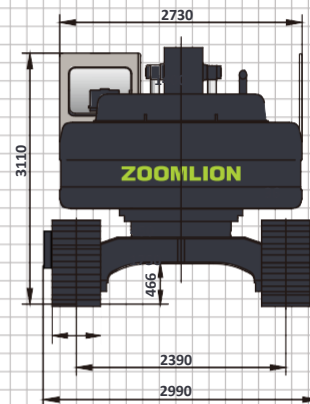

# PÁSOVÝ BAGER ZE210GLC

**ZOOMLION**

# PÁSOVÝ BAGER ZE210GLC

	Položka	ZE210GLC	
Základné technické údaje	Prevádzková hmotnosť	22700 kg	16530 lb
	Štandardná kapacita lyžice	0.85-1.2 m <sup>3</sup>	0.39 yd <sup>3</sup>
	Rýchlosť otáčania	12 ot/min	
	Rýchlosť jazdy (vysoká/nízka)	5.5 /3,5 km/h	3,41/2,17 mph
	Maximálna ťažná sila	210 kN	47165 lbf
	Rypná sila lyžice	150 kN	33720 lbf
	Rypná sila ramena	109 kN	24500 lbf
Motor	Výrobca motora	CUMMINS	
	Model motora	B6.7	
	Menovitý výkon	129 kw/2200 ot/min	173 HP/2000 ot/min
	Zdvihový objem	6,7 L	409 (palcov kubických) in <sup>3</sup>
	Emisná norma	EÚ Stage V/Tier 4F	
Rozmery	Dĺžka	9650 mm	379,92 palcov
	Šírka	2990 mm	117,72 palcov
	Výška	3110 mm	122,44 palcov
	Polomer otáčania zadnej časti	2935 mm	115,55 palcov
	Rozchod pásov	2390 mm	94,09 palcov
	Dĺžka pásu na zemi	3660 mm	144,09 palcov
	Prevádzkový rozsah	Maximálny rádius kopania	9920 mm
Maximálny dosah kopania		9740 mm	383,46 palcov
Maximálna hĺbka kopania		6680 mm	262,99 palcov
Maximálna výška kopania		9820 mm	386,61 palcov
Maximálna výška vyklápania		7120 mm	280,31 palcov