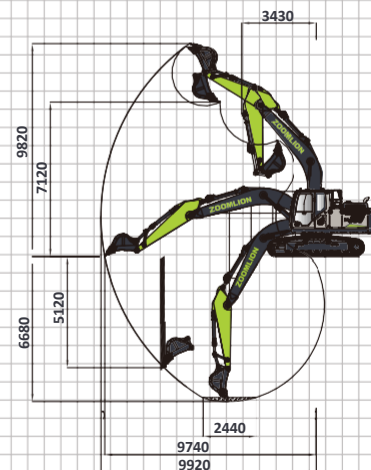

# PÁSOVÝ BAGER ZE210GLC

	Položka	ZE210GLC	
Základné technické údaje	Prevádzková hmotnosť	22700 kg	16530 lb
	Štandardná kapacita lyžice	0.85-1.2 m <sup>3</sup>	0.39 yd <sup>3</sup>
	Rýchlosť otáčania	12 ot/min	
	Rýchlosť jazdy (vysoká/nízka)	5.5 /3,5 km/h	3,41/2,17 mph
	Maximálna ťažná sila	210 kN	47165 lbf
	Rypná sila lyžice	150 kN	33720 lbf
	Rypná sila ramena	109 kN	24500 lbf
Motor	Výrobca motora	CUMMINS	
	Model motora	B6.7	
	Menovitý výkon	129 kw/2200 ot/min	173 HP/2000 ot/min
	Zdvihový objem	6,7 L	409 (palcov kubických) in <sup>3</sup>
	Emisná norma	EÚ Stage V/Tier 4F	
Rozmery	Dĺžka	9650 mm	379,92 palcov
	Šírka	2990 mm	117,72 palcov
	Výška	3110 mm	122,44 palcov
	Polomer otáčania zadnej časti	2935 mm	115,55 palcov
	Rozchod pásov	2390 mm	94,09 palcov
	Dĺžka pásu na zemi	3660 mm	144,09 palcov
	Prevádzkový rozsah	Maximálny rádius kopania	9920 mm
Maximálny dosah kopania		9740 mm	383,46 palcov
Maximálna hĺbka kopania		6680 mm	262,99 palcov
Maximálna výška kopania		9820 mm	386,61 palcov
Maximálna výška vyklápania		7120 mm	280,31 palcov