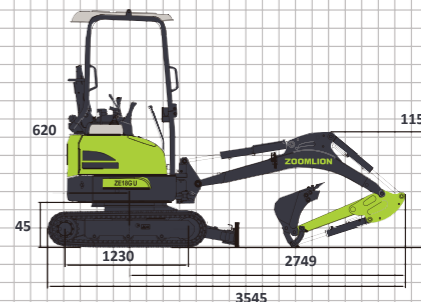

PÁSOVÝ BAGER ZE18GU

PÁSOVÝ BAGER ZE18GU

	Položka	ZE18GU	
Základné technické údaje	Prevádzková hmotnosť	1800 kg	3970 libier
	Štandardná kapacita lyžice	0,04 m ³	0,05 yd ³
	Rýchlosť otáčania	10 ot/min	
	Rýchlosť jazdy (vysoká/nízka)	3,8/ 2,2km/h	2,36/1,37 mph
	Rypná sila lyžice	17 kN	3820 lbf
	Rypná sila ramena	10 kN	2248 lbf
Motor	Výrobca motora	Kubota	
	Model motora	D902	
	Menovitý výkon	11.8 kW/2300 ot/min	16 HP/2300 ot/min
	Zdvihový objem	0,898 l	54,8 kubických palcov (in ³)
	Emisná norma	EÚ Stage V/Tier 4F	
Rozmery	Dĺžka	3545 mm	139.67 palcov
	Šírka	990-1240 mm	39/48.85 palcov
	Výška	2385 mm	93,96 palcov
	Polomer otáčania zadnej časti	620 mm	24,42 palcov
	Rozchod pásov	760-1010 mm	29,94/ 39,79 palcov
	Dĺžka pásu na zemi	1230 mm	48,46 palcov
Prevádzkový rozsah	Maximálny rádius kopania	3910 mm	154 palcov
	Maximálny dosah kopania	3845 mm	151,49 palcov
	Maximálna hĺbka kopania	2316 mm	91,25 palcov
	Maximálna výška kopania	3542 mm	139,55 palcov
	Maximálna výška vyklápania	2429 mm	95,7 palcov