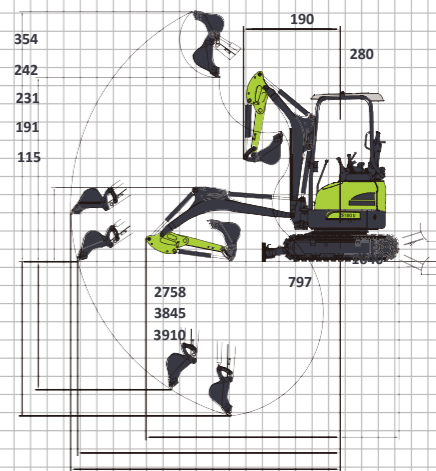

PÁSOVÝ BAGER ZE18GU

PÁSOVÝ BAGER ZE18GU

	Položka	ZE18GU	
Základné technické údaje	Prevádzková hmotnosť	1800 kg	3970 libier
	Štandardná kapacita lyžice	0,04 m ³	0,05 yd ³
	Rýchlosť otáčania	10 ot/min	
	Rýchlosť jazdy (vysoká/nízka)	3,8/ 2,2km/h	2,36/1,37 mph
	Rypná sila lyžice	17 kN	3820 lbf
	Rypná sila ramena	10 kN	2248 lbf
Motor	Výrobca motora	Kubota	
	Model motora	D902	
	Menovitý výkon	11.8 kW/2300 ot/min	16 HP/2300 ot/min
	Zdvihový objem	0,898 l	54,8 kubických palcov (in ³)
	Emisná norma	EÚ Stage V/Tier 4F	
Rozmery	Dĺžka	3545 mm	139.67 palcov
	Šírka	990-1240 mm	39/48.85 palcov
	Výška	2385 mm	93,96 palcov
	Polomer otáčania zadnej časti	620 mm	24,42 palcov
	Rozchod pásov	760-1010 mm	29,94/ 39,79 palcov
	Dĺžka pásu na zemi	1230 mm	48,46 palcov
Prevádzkový rozsah	Maximálny rádius kopania	3910 mm	154 palcov
	Maximálny dosah kopania	3845 mm	151,49 palcov
	Maximálna hĺbka kopania	2316 mm	91,25 palcov
	Maximálna výška kopania	3542 mm	139,55 palcov
	Maximálna výška vyklápania	2429 mm	95,7 palcov