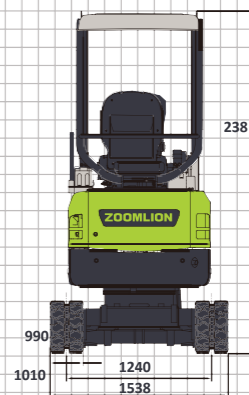

PÁSOVÝ BAGER ZE18GU

PÁSOVÝ BAGER ZE18GU

	Položka	ZE18GU	
Základné technické údaje	Prevádzková hmotnosť	1800 kg	3970 libier
	Štandardná kapacita lyžice	0,04 m ³	0,05 yd ³
	Rýchlosť otáčania	10 ot/min	
	Rýchlosť jazdy (vysoká/nízka)	3,8/ 2,2km/h	2,36/1,37 mph
	Rypná sila lyžice	17 kN	3820 lbf
	Rypná sila ramena	10 kN	2248 lbf
Motor	Výrobca motora	Kubota	
	Model motora	D902	
	Menovitý výkon	11.8 kW/2300 ot/min	16 HP/2300 ot/min
	Zdvihový objem	0,898 l	54,8 kubických palcov (in ³)
	Emisná norma	EÚ Stage V/Tier 4F	
Rozmery	Dĺžka	3545 mm	139.67 palcov
	Šírka	990-1240 mm	39/48.85 palcov
	Výška	2385 mm	93,96 palcov
	Polomer otáčania zadnej časti	620 mm	24,42 palcov
	Rozchod pásov	760-1010 mm	29,94/ 39,79 palcov
	Dĺžka pásu na zemi	1230 mm	48,46 palcov
Prevádzkový rozsah	Maximálny rádius kopania	3910 mm	154 palcov
	Maximálny dosah kopania	3845 mm	151,49 palcov
	Maximálna hĺbka kopania	2316 mm	91,25 palcov
	Maximálna výška kopania	3542 mm	139,55 palcov
	Maximálna výška vyklápania	2429 mm	95,7 palcov