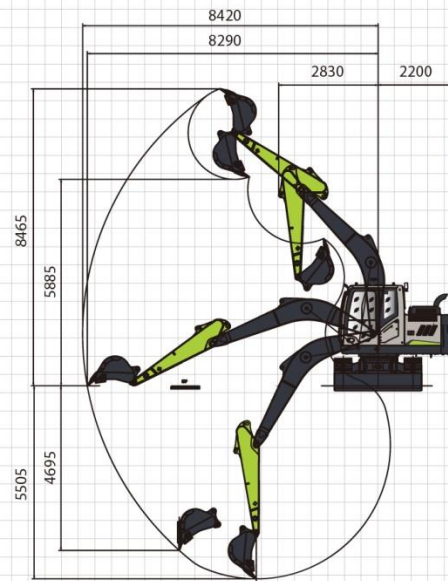

# PÁSOVÝ BAGER ZE135G

	Položka	ZE135G
Základné technické údaje	Prevádzková hmotnosť	14 400 kg
	Štandardná kapacita lyžice (rozsah)	0.6 m <sup>3</sup> ( 0.1 m <sup>3</sup> - 0.6 m <sup>3</sup> )
	Rýchlosť otáčania	12 ot/min
	Rýchlosť jazdy (vysoká/nízka)	5.4/3.0 km/h
	Maximálna ťažná sila	130 kN
	Rypná sila lyžice	108 kN
	Rypná sila ramena	69 kN
Motor	Výrobca motora	CUMMINS
	Model motora	QSF3.8
	Menovitý výkon	100 kw / 2200 rpm
	Zdvihový objem	3.8 L
	Emisná norma	EU Stage IIIA
Rozmery	Dĺžka	7700 mm (Without Dozer Blade)
	Šírka	2595 mm
	Výška	2940 mm
	Dĺžka výložníka	4600 mm
	Dĺžka ramena	2500 mm
	Polomer otáčania zadnej časti	2200 mm
	Rozchod pásov	1990 mm
	Dĺžka pásu na zemi	2920 mm
Prevádzkový rozsah	Maximálny rádius kopania	8420 mm
	Maximálny dosah kopania	8290 mm
	Maximálna hĺbka kopania	5505 mm
	Maximálna výška kopania	8465 mm
	Maximálna výška vyklápania	5885 mm
Doplnky	Radlica	