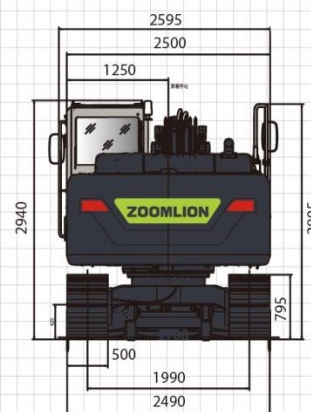

# PÁSOVÝ BAGER ZE135G

	Položka	ZE135G
Základné technické údaje	Prevádzková hmotnosť	14 400 kg
	Štandardná kapacita lyžice (rozsah)	0.6 m <sup>3</sup> ( 0.1 m <sup>3</sup> - 0.6 m <sup>3</sup> )
	Rýchlosť otáčania	12 ot/min
	Rýchlosť jazdy (vysoká/nízka)	5.4/3.0 km/h
	Maximálna ťažná sila	130 kN
	Rypná sila lyžice	108 kN
	Rypná sila ramena	69 kN
Motor	Výrobca motora	CUMMINS
	Model motora	QSF3.8
	Menovitý výkon	100 kw / 2200 rpm
	Zdvihový objem	3.8 L
	Emisná norma	EU Stage IIIA
Rozmery	Dĺžka	7700 mm (Without Dozer Blade)
	Šírka	2595 mm
	Výška	2940 mm
	Dĺžka výložníka	4600 mm
	Dĺžka ramena	2500 mm
	Polomer otáčania zadnej časti	2200 mm
	Rozchod pásov	1990 mm
	Dĺžka pásu na zemi	2920 mm
Prevádzkový rozsah	Maximálny rádius kopania	8420 mm
	Maximálny dosah kopania	8290 mm
	Maximálna hĺbka kopania	5505 mm
	Maximálna výška kopania	8465 mm
	Maximálna výška vyklápania	5885 mm
Doplnky	Radlica	